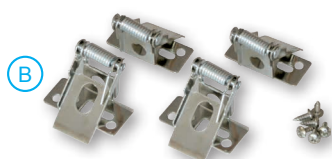

Nouveau cadre sans vis apparent

(A)

- ◆ Cadre de mise en saillie
- ◆ Kits de 4 ressorts pour installation
- ◆ Câbles de suspension
- ◆ Câbles de sécurité

CARACTÉRISTIQUES TECHNIQUES

	Cadre de mise en Saillie	Kits de 4 ressorts placé	Kits de suspension
Installation	En Saillie	En encastré placé	En suspension
Matériaux et finition	Aluminium & Blanc RAL 9003	Acier	Acier
Pièces fournies	Cadres carrés : 4 Vis de fixation + Chevilles Nouveauté : Cadre sans vis d'assemblage apparent Cadres rectangulaires : 6 Vis de fixation + Chevilles Nouveauté : Cadre sans vis d'assemblage apparent	Kit ressorts pour PPC, PPD, PPE 4 Ressorts + 8 Vis Kit ressorts pour PGC 4 Ressorts + 8 Vis	Kit de suspension pour PPC & PPD 4 câbles ajustables de 100 cm 4 Fixations panneaux + Vis 4 Fixations support + Vis et chevilles Kit de suspension pour PGC 2 Câbles ajustables 40cm à 140cm Comprenant : - 1 platine (Fixation 3 points) - 2 mousquetons

(A)

Nouveau cadre sans vis apparent

Modèle	Dimensions	découpe
PPB / PPC	295 x 295 mm	281 x 281 mm
	1195 x 295 mm	1181 x 281 mm
	595 x 595 mm	581 x 581 mm
	1195 x 595 mm	1181 x 581 mm
	1195 x 295 mm	1180 x 260 mm
PGC	595 x 595 mm	560 x 580 mm
	1195 x 595 mm	1180 x 560 mm

Pour le kit de suspension de la gamme PGC les vis et chevilles pour fixer sur le support ne sont pas fournies.

(B)

(C)

(D)

(E)

CODES DE COMMANDE

1	042 672	A	Cadre saillie	300 x 300
2	042 689	A		300 x 1200
3	042 696	A		600 x 600 (44)
4	044 706	A		600 x 600 (63)
5	042 702	A		600 x 1200
6	025 767	B	Kit Ressort	PPC/D / PGC
7	024 524	C		PGA
8	025 750	D	Kit Suspension	PPC
8	040 326			PPE
10	024 517	E		PGC
11	025 774		Câble sécurité	PPC
12	020 700			PGC