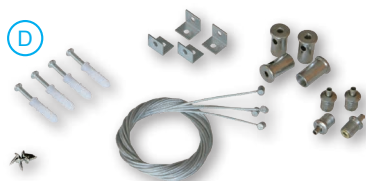

Nouveau cadre sans vis apparent

(A)

- ◆ Cadre de mise en saillie
- ◆ Kits de 4 ressorts pour installation
- ◆ Câbles de suspension
- ◆ Câbles de sécurité

CARACTÉRISTIQUES TECHNIQUES

	Cadre de mise en Saillie	Kits de 4 ressorts placé	Kits de suspension
Installation	En Saillie	En encastré placé	En suspension
Matériaux et finition	Aluminium & Blanc RAL 9003	Acier	Acier
Pièces fournies	Cadres carrés : 4 Vis de fixation + Chevilles Nouveauté : Cadre sans vis d'assemblage apparent Cadres rectangulaires : 6 Vis de fixation + Chevilles Nouveauté : Cadre sans vis d'assemblage apparent	Kit ressorts pour PPC, PPD, PPE 4 Ressorts + 8 Vis Kit ressorts pour PGC 4 Ressorts + 8 Vis	Kit de suspension pour PPC & PPD 4 câbles ajustables de 100 cm 4 Fixations panneaux + Vis 4 Fixations support + Vis et chevilles Kit de suspension pour PGC 2 Câbles ajustables 40cm à 140cm Comprenant : - 1 platine (Fixation 3 points) - 2 mousquetons

(A)

Nouveau cadre sans vis apparent

Modèle	Dimensions	découpe
PPB / PPC	295 x 295 mm	281 x 281 mm
	1195 x 295 mm	1181 x 281 mm
	595 x 595 mm	581 x 581 mm
	1195 x 595 mm	1181 x 581 mm
	1195 x 295 mm	1180 x 260 mm
PGC	595 x 595 mm	560 x 580 mm
	1195 x 595 mm	1180 x 560 mm

Pour le kit de suspension de la gamme PGC les vis et chevilles pour fixer sur le support ne sont pas fournies.

(B)

(C)

(D)

(E)

CODES DE COMMANDE

1	042 672	A	Cadre saillie	300 x 300
2	042 689	A		300 x 1200
3	042 696	A		600 x 600 (44)
4	044 706	A		600 x 600 (63)
5	042 702	A		600 x 1200
6	025 767	B	Kit Ressort	PPC/D / PGC
7	024 524	C		PGA
8	025 750	D	Kit Suspension	PPC
8	040 326			PPE
10	024 517	E		PGC
11	025 774		Câble sécurité	PPC
12	020 700			PGC