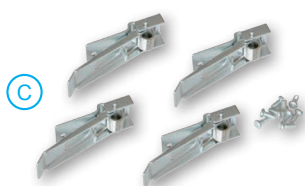

Nouveau cadre sans vis apparent

(A)

- ◆ Cadre de mise en saillie
- ◆ Kits de 4 ressorts pour installation
- ◆ Câbles de suspension
- ◆ Câbles de sécurité

CARACTÉRISTIQUES TECHNIQUES

	Cadre de mise en Saillie	Kits de 4 ressorts placé	Kits de suspension
Installation	En Saillie	En encastré placé	En suspension
Matériaux et finition	Aluminium & Blanc RAL 9003	Acier	Acier
Pièces fournies	Cadres carrés : 4 Vis de fixation + Chevilles Nouveauté : Cadre sans vis d'assemblage apparent Cadres rectangulaires : 6 Vis de fixation + Chevilles Nouveauté : Cadre sans vis d'assemblage apparent	Kit ressorts pour PPC, PPD, PPE 4 Ressorts + 8 Vis Kit ressorts pour PGC 4 Ressorts + 8 Vis	Kit de suspension pour PPC & PPD 4 câbles ajustables de 100 cm 4 Fixations panneaux + Vis 4 Fixations support + Vis et chevilles Kit de suspension pour PGC 2 Câbles ajustables 40cm à 140cm Comprenant : - 1 platine (Fixation 3 points) - 2 mousquetons

(A)

Nouveau cadre sans vis apparent

Modèle	Dimensions	découpe
PPB / PPC	295 x 295 mm	281 x 281 mm
	1195 x 295 mm	1181 x 281 mm
	595 x 595 mm	581 x 581 mm
	1195 x 595 mm	1181 x 581 mm
	1195 x 295 mm	1180 x 260 mm
PGC	595 x 595 mm	560 x 580 mm
	1195 x 595 mm	1180 x 560 mm

Pour le kit de suspension de la gamme PGC les vis et chevilles pour fixer sur le support ne sont pas fournies.

(B)

(C)

(D)

(E)

CODES DE COMMANDE

1	042 672	A	Cadre saillie	300 x 300
2	042 689	A		300 x 1200
3	042 696	A		600 x 600 (44)
4	044 706	A		600 x 600 (63)
5	042 702	A		600 x 1200
6	025 767	B	Kit Ressort	PPC/D / PGC
7	024 524	C		PGA
8	025 750	D	Kit Suspension	PPC
8	040 326			PPE
10	024 517	E		PGC
11	025 774		Câble sécurité	PPC
12	020 700			PGC